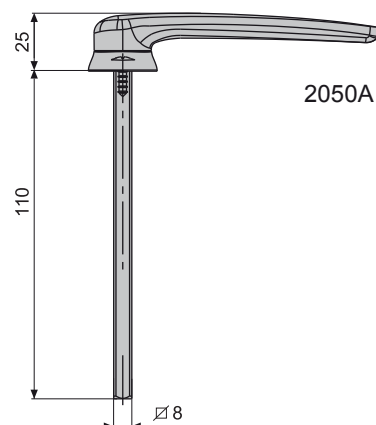

HANDLES FOR DOORS

HORUS

HORUS MIDI

 Made in Italy

fapim[®]

Life in evolution

2050	40 -55 mm		20
2050A			20
2051			10
2051i			25

2052	40 -55 mm		20
2053i			25
2053Ai			20

HORUS

HORUS MIDI

2100A		2050 2051 2051i 2050A 2052 2053i 2053iA				20
2100B						20
2100C						50
2101		2050 2051 2052 2053i 2053iA	L. =132 mm ø 8 mm 			10
2101A		2050 2051 2052 2053i 2053iA	L. =150 mm ø 8 mm 			10
2101B		2051 2053i 2053iA	 L. =150 mm ø 8 mm 			10
2101L65		2051	L. =65 mm			
2101L70			L. =70 mm			
2101L75			L. =75 mm			
2101L80			L. =80 mm			
2101L85			L. =85 mm			