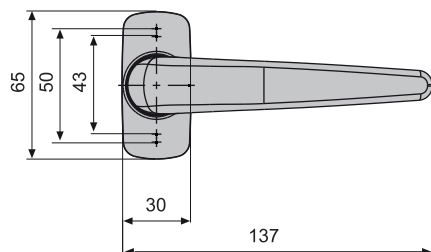

HANDLES FOR DOORS

HORUS

HORUS MIDI

 Made in Italy

fapim[®]

Life in evolution

2050	40 -55 mm		20
2050A			20
2051			10
2051i			25

2052	40 -55 mm		20
2053i			25
2053Ai			20

HORUS

HORUS MIDI

2100A		2050 2051 2051i 2050A 2052 2053i 2053iA				20
2100B						20
2100C						50
2101		2050 2051 2052 2053i 2053iA	L. =132 mm ø 8 mm 			10
2101A		2050 2051 2052 2053i 2053iA	L. =150 mm ø 8 mm 			10
2101B		2051 2053i 2053iA	 L. =150 mm ø 8 mm 			10
2101L65		2051	L. =65 mm			
2101L70			L. =70 mm			
2101L75			L. =75 mm			
2101L80			L. =80 mm			
2101L85			L. =85 mm			