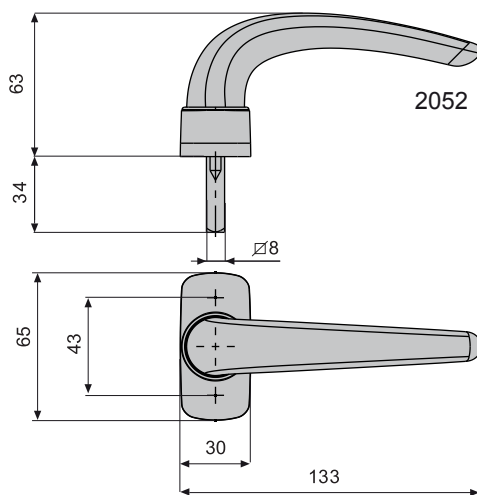

HANDLES FOR DOORS

HORUS

HORUS MIDI

 Made in Italy

fapim[®]

Life in evolution

2050	40 -55 mm		20
2050A			20
2051			10
2051i			25

2052	40 -55 mm		20
2053i			25
2053Ai			20

HORUS

HORUS MIDI

2100A		2050 2051 2051i 2050A 2052 2053i 2053iA				20
2100B						20
2100C						50
2101		2050 2051 2052 2053i 2053iA	L. =132 mm ø 8 mm 			10
2101A		2050 2051 2052 2053i 2053iA	L. =150 mm ø 8 mm 			10
2101B		2051 2053i 2053iA	 L. =150 mm ø 8 mm 			10
2101L65		2051	L. =65 mm			
2101L70			L. =70 mm			
2101L75			L. =75 mm			
2101L80			L. =80 mm			
2101L85			L. =85 mm			