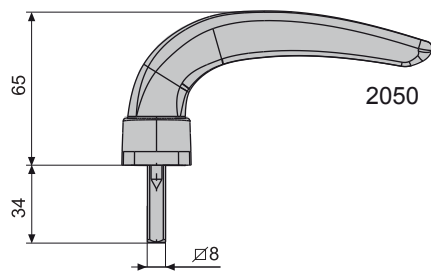

HANDLES FOR DOORS

HORUS

HORUS MIDI

 Made in Italy

fapim[®]

Life in evolution

2050	40 -55 mm		20
2050A			20
2051			10
2051i			25

2052	40 -55 mm		20
2053i			25
2053Ai			20

HORUS

HORUS MIDI

2100A		2050 2051 2051i 2050A 2052 2053i 2053iA				20
2100B						20
2100C						50
2101		2050 2051 2052 2053i 2053iA	L. =132 mm ø 8 mm 			10
2101A		2050 2051 2052 2053i 2053iA	L. =150 mm ø 8 mm 			10
2101B		2051 2053i 2053iA	 L. =150 mm ø 8 mm 			10
2101L65		2051	L. =65 mm			
2101L70			L. =70 mm			
2101L75			L. =75 mm			
2101L80			L. =80 mm			
2101L85			L. =85 mm			