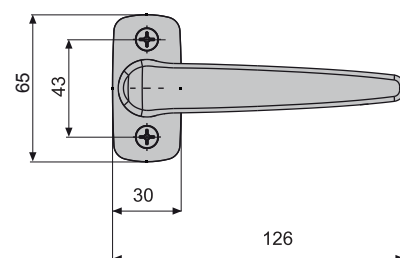

HANDLES FOR DOORS

HORUS

HORUS MIDI

 Made in Italy

fapim[®]

Life in evolution

2050	40 -55 mm		20
2050A			20
2051			10
2051i			25

2052	40 -55 mm		20
2053i			25
2053Ai			20

HORUS

HORUS MIDI

2100A		2050 2051 2051i 2050A 2052 2053i 2053iA				20
2100B						20
2100C						50
2101		2050 2051 2052 2053i 2053iA	L. =132 mm ø 8 mm 			10
2101A		2050 2051 2052 2053i 2053iA	L. =150 mm ø 8 mm 			10
2101B		2051 2053i 2053iA	 L. =150 mm ø 8 mm 			10
2101L65		2051	L. =65 mm			
2101L70			L. =70 mm			
2101L75			L. =75 mm			
2101L80			L. =80 mm			
2101L85			L. =85 mm			