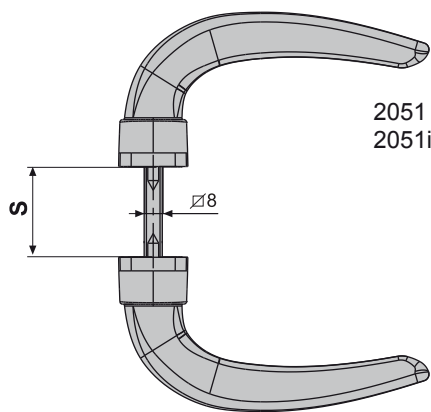

HANDLES FOR DOORS

HORUS

HORUS MIDI

 Made in Italy

fapim[®]

Life in evolution

2050	40 -55 mm		20
2050A			20
2051			10
2051i			25

2052	40 -55 mm		20
2053i			25
2053Ai			20

HORUS

HORUS MIDI

2100A		2050 2051 2051i 2050A 2052 2053i 2053iA				20
2100B						20
2100C						50
2101		2050 2051 2052 2053i 2053iA	L. =132 mm ø 8 mm 			10
2101A		2050 2051 2052 2053i 2053iA	L. =150 mm ø 8 mm 			10
2101B		2051 2053i 2053iA	 L. =150 mm ø 8 mm 			10
2101L65		2051	L. =65 mm			
2101L70			L. =70 mm			
2101L75			L. =75 mm			
2101L80			L. =80 mm			
2101L85			L. =85 mm			