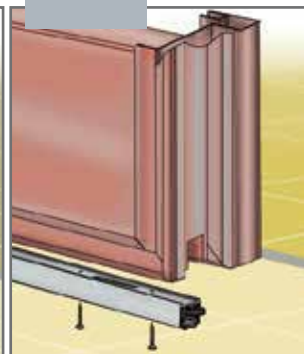

DRAUGHT EXCLUDERS

**IGLOO**

 Made in Italy

**DOMATIC<sup>®</sup>**

DA0501

DA0551

Art.	L		
DA0501040	400	max = 50	10
DA0501050	500	max = 100	10
DA0501060	600	max = 100	10
DA0501070	700	max = 100	10
DA0501080	800	max = 100	10
DA0501080i	800	max = 100	25
DA0501090	900	max = 100	10
DA0501090i	900	max = 100	25
DA0501100	1000	max = 100	10
DA0501100i	1000	max = 100	25
DA0501110	1100	max = 100	10
DA0501110i	1100	max = 100	25
DA0501120	1200	max = 100	10
DA0501120i	1200	max = 100	25
DA0501130	1300	max = 100	10