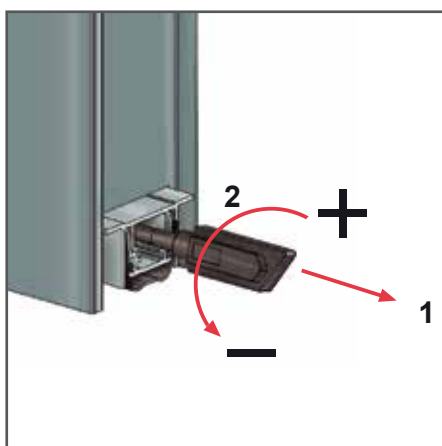

DRAUGHT EXCLUDERS

**IGLOO**

 Made in Italy

**DOMATIC<sup>®</sup>**

DA0501

DA0551

Art.	L		
DA0501040	400	max = 50	10
DA0501050	500	max = 100	10
DA0501060	600	max = 100	10
DA0501070	700	max = 100	10
DA0501080	800	max = 100	10
DA0501080i	800	max = 100	25
DA0501090	900	max = 100	10
DA0501090i	900	max = 100	25
DA0501100	1000	max = 100	10
DA0501100i	1000	max = 100	25
DA0501110	1100	max = 100	10
DA0501110i	1100	max = 100	25
DA0501120	1200	max = 100	10
DA0501120i	1200	max = 100	25
DA0501130	1300	max = 100	10