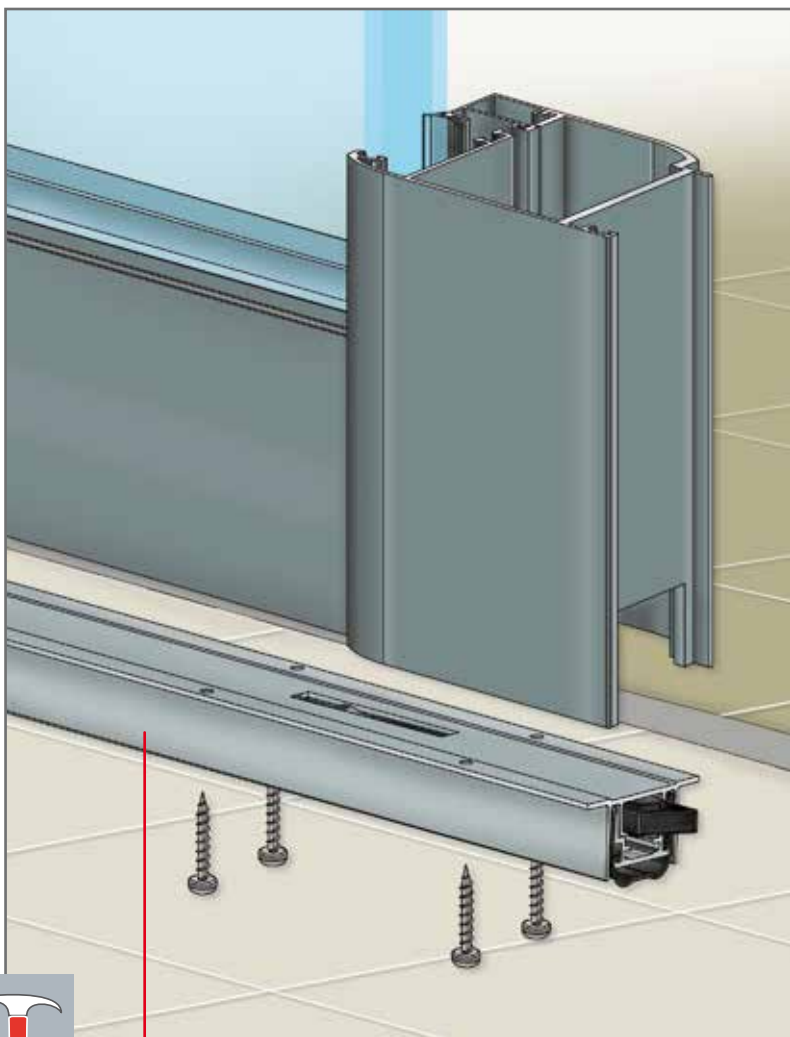

DRAUGHT EXCLUDERS

**IGLOO**

 Made in Italy

**DOMATIC<sup>®</sup>**

DA0501

DA0551

Art.	L		
DA0501040	400	max = 50	10
DA0501050	500	max = 100	10
DA0501060	600	max = 100	10
DA0501070	700	max = 100	10
DA0501080	800	max = 100	10
DA0501080i	800	max = 100	25
DA0501090	900	max = 100	10
DA0501090i	900	max = 100	25
DA0501100	1000	max = 100	10
DA0501100i	1000	max = 100	25
DA0501110	1100	max = 100	10
DA0501110i	1100	max = 100	25
DA0501120	1200	max = 100	10
DA0501120i	1200	max = 100	25
DA0501130	1300	max = 100	10