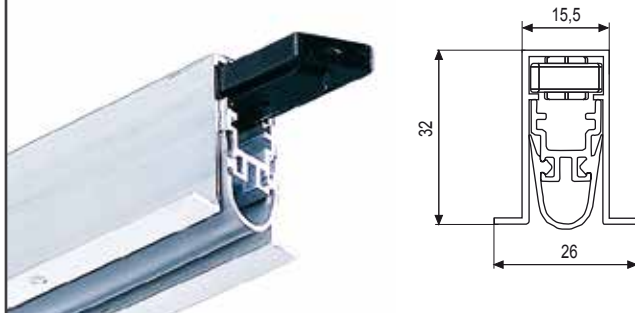

DRAUGHT EXCLUDERS

**IGLOO**

 Made in Italy

**DOMATIC<sup>®</sup>**

DA0501

DA0551

Art.	L		
DA0501040	400	max = 50	10
DA0501050	500	max = 100	10
DA0501060	600	max = 100	10
DA0501070	700	max = 100	10
DA0501080	800	max = 100	10
DA0501080i	800	max = 100	25
DA0501090	900	max = 100	10
DA0501090i	900	max = 100	25
DA0501100	1000	max = 100	10
DA0501100i	1000	max = 100	25
DA0501110	1100	max = 100	10
DA0501110i	1100	max = 100	25
DA0501120	1200	max = 100	10
DA0501120i	1200	max = 100	25
DA0501130	1300	max = 100	10

Art.	L		
DA0551040	400	max = 50	10
DA0551050	500	max = 100	10
DA0551060	600	max = 100	10
DA0551070	700	max = 100	10
DA0551080	800	max = 100	10
DA0551080i	800	max = 100	25
DA0551090	900	max = 100	10
DA0551090i	900	max = 100	25
DA0551100	1000	max = 100	10
DA0551100i	1000	max = 100	25
DA0551110	1100	max = 100	10
DA0551110i	1100	max = 100	25
DA0551120	1200	max = 100	10
DA0551120i	1200	max = 100	25
DA0551130	1300	max = 100	10

DA0581

DA1001

Art.	L		
DA0581040	400	max = 50	10
DA0581050	500	max = 100	10
DA0581060	600	max = 100	10
DA0581070	700	max = 100	10
DA0581080	800	max = 100	10
DA0581080i	800	max = 100	25
DA0581090	900	max = 100	10
DA0581090i	900	max = 100	25
DA0581100	1000	max = 100	10
DA0581100i	1000	max = 100	25
DA0581110	1100	max = 100	10
DA0581110i	1100	max = 100	25
DA0581120	1200	max = 100	10
DA0581120i	1200	max = 100	25
DA0581130	1300	max = 100	10