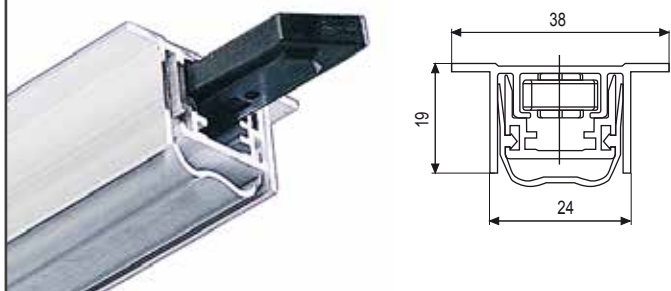

DRAUGHT EXCLUDERS

**IGLOO**

 Made in Italy

**DOMATIC<sup>®</sup>**

DA0501

DA0551

Art.	L		
DA0501040	400	max = 50	10
DA0501050	500	max = 100	10
DA0501060	600	max = 100	10
DA0501070	700	max = 100	10
DA0501080	800	max = 100	10
DA0501080i	800	max = 100	25
DA0501090	900	max = 100	10
DA0501090i	900	max = 100	25
DA0501100	1000	max = 100	10
DA0501100i	1000	max = 100	25
DA0501110	1100	max = 100	10
DA0501110i	1100	max = 100	25
DA0501120	1200	max = 100	10
DA0501120i	1200	max = 100	25
DA0501130	1300	max = 100	10

Art.	L		
DA0551040	400	max = 50	10
DA0551050	500	max = 100	10
DA0551060	600	max = 100	10
DA0551070	700	max = 100	10
DA0551080	800	max = 100	10
DA0551080i	800	max = 100	25
DA0551090	900	max = 100	10
DA0551090i	900	max = 100	25
DA0551100	1000	max = 100	10
DA0551100i	1000	max = 100	25
DA0551110	1100	max = 100	10
DA0551110i	1100	max = 100	25
DA0551120	1200	max = 100	10
DA0551120i	1200	max = 100	25
DA0551130	1300	max = 100	10

DA0581

DA1001

Art.	L		
DA0581040	400	max = 50	10
DA0581050	500	max = 100	10
DA0581060	600	max = 100	10
DA0581070	700	max = 100	10
DA0581080	800	max = 100	10
DA0581080i	800	max = 100	25
DA0581090	900	max = 100	10
DA0581090i	900	max = 100	25
DA0581100	1000	max = 100	10
DA0581100i	1000	max = 100	25
DA0581110	1100	max = 100	10
DA0581110i	1100	max = 100	25
DA0581120	1200	max = 100	10
DA0581120i	1200	max = 100	25
DA0581130	1300	max = 100	10