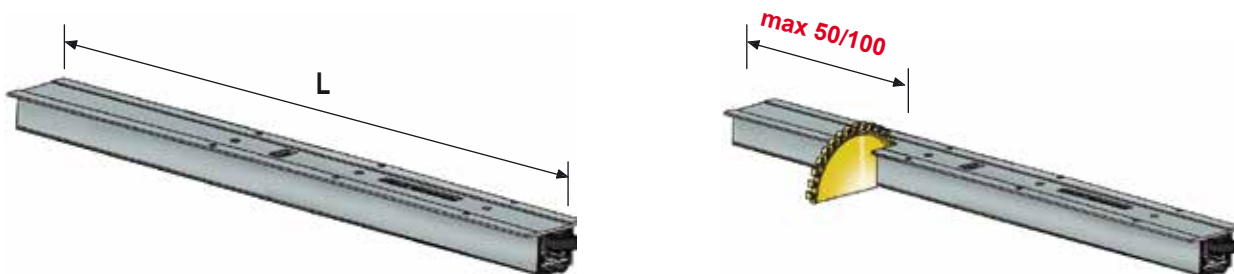

DRAUGHT EXCLUDERS

**IGLOO**

 Made in Italy

**DOMATIC<sup>®</sup>**

DA0501

DA0551

Art.	L		
DA0501040	400	max = 50	10
DA0501050	500	max = 100	10
DA0501060	600	max = 100	10
DA0501070	700	max = 100	10
DA0501080	800	max = 100	10
DA0501080i	800	max = 100	25
DA0501090	900	max = 100	10
DA0501090i	900	max = 100	25
DA0501100	1000	max = 100	10
DA0501100i	1000	max = 100	25
DA0501110	1100	max = 100	10
DA0501110i	1100	max = 100	25
DA0501120	1200	max = 100	10
DA0501120i	1200	max = 100	25
DA0501130	1300	max = 100	10

Art.	L		
DA0551040	400	max = 50	10
DA0551050	500	max = 100	10
DA0551060	600	max = 100	10
DA0551070	700	max = 100	10
DA0551080	800	max = 100	10
DA0551080i	800	max = 100	25
DA0551090	900	max = 100	10
DA0551090i	900	max = 100	25
DA0551100	1000	max = 100	10
DA0551100i	1000	max = 100	25
DA0551110	1100	max = 100	10
DA0551110i	1100	max = 100	25
DA0551120	1200	max = 100	10
DA0551120i	1200	max = 100	25
DA0551130	1300	max = 100	10

DA0581

DA1001

Art.	L		
DA0581040	400	max = 50	10
DA0581050	500	max = 100	10
DA0581060	600	max = 100	10
DA0581070	700	max = 100	10
DA0581080	800	max = 100	10
DA0581080i	800	max = 100	25
DA0581090	900	max = 100	10
DA0581090i	900	max = 100	25
DA0581100	1000	max = 100	10
DA0581100i	1000	max = 100	25
DA0581110	1100	max = 100	10
DA0581110i	1100	max = 100	25
DA0581120	1200	max = 100	10
DA0581120i	1200	max = 100	25
DA0581130	1300	max = 100	10