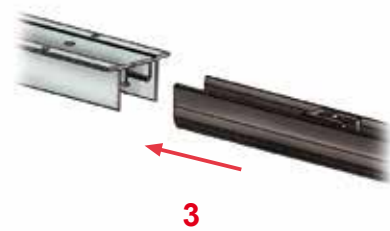

DRAUGHT EXCLUDERS

**IGLOO**

 Made in Italy

**DOMATIC<sup>®</sup>**

DA0501

DA0551

Art.	L		
DA0501040	400	max = 50	10
DA0501050	500	max = 100	10
DA0501060	600	max = 100	10
DA0501070	700	max = 100	10
DA0501080	800	max = 100	10
DA0501080i	800	max = 100	25
DA0501090	900	max = 100	10
DA0501090i	900	max = 100	25
DA0501100	1000	max = 100	10
DA0501100i	1000	max = 100	25
DA0501110	1100	max = 100	10
DA0501110i	1100	max = 100	25
DA0501120	1200	max = 100	10
DA0501120i	1200	max = 100	25
DA0501130	1300	max = 100	10

Art.	L		
DA0551040	400	max = 50	10
DA0551050	500	max = 100	10
DA0551060	600	max = 100	10
DA0551070	700	max = 100	10
DA0551080	800	max = 100	10
DA0551080i	800	max = 100	25
DA0551090	900	max = 100	10
DA0551090i	900	max = 100	25
DA0551100	1000	max = 100	10
DA0551100i	1000	max = 100	25
DA0551110	1100	max = 100	10
DA0551110i	1100	max = 100	25
DA0551120	1200	max = 100	10
DA0551120i	1200	max = 100	25
DA0551130	1300	max = 100	10