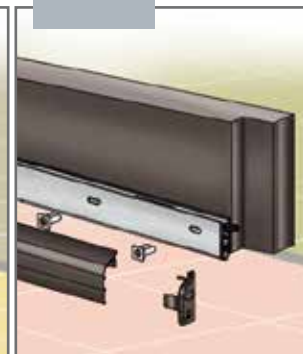

DRAUGHT EXCLUDERS

**IGLOO**

 Made in Italy

**DOMATIC<sup>®</sup>**

DA0501

DA0551

Art.	L		
DA0501040	400	max = 50	10
DA0501050	500	max = 100	10
DA0501060	600	max = 100	10
DA0501070	700	max = 100	10
DA0501080	800	max = 100	10
DA0501080i	800	max = 100	25
DA0501090	900	max = 100	10
DA0501090i	900	max = 100	25
DA0501100	1000	max = 100	10
DA0501100i	1000	max = 100	25
DA0501110	1100	max = 100	10
DA0501110i	1100	max = 100	25
DA0501120	1200	max = 100	10
DA0501120i	1200	max = 100	25
DA0501130	1300	max = 100	10