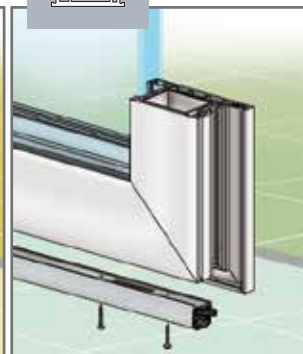

DRAUGHT EXCLUDERS

**IGLOO**

 Made in Italy

**DOMATIC<sup>®</sup>**

DA0501

DA0551

Art.	L		
DA0501040	400	max = 50	10
DA0501050	500	max = 100	10
DA0501060	600	max = 100	10
DA0501070	700	max = 100	10
DA0501080	800	max = 100	10
DA0501080i	800	max = 100	25
DA0501090	900	max = 100	10
DA0501090i	900	max = 100	25
DA0501100	1000	max = 100	10
DA0501100i	1000	max = 100	25
DA0501110	1100	max = 100	10
DA0501110i	1100	max = 100	25
DA0501120	1200	max = 100	10
DA0501120i	1200	max = 100	25
DA0501130	1300	max = 100	10