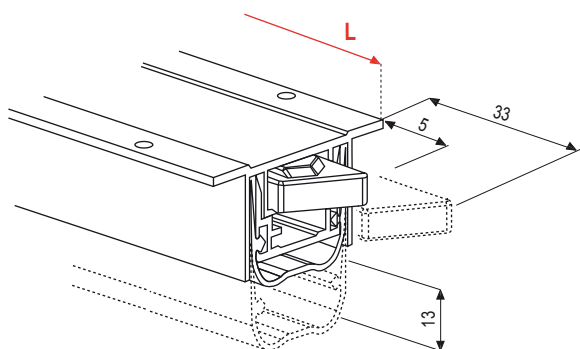

DRAUGHT EXCLUDERS

**IGLOO**

 Made in Italy

**DOMATIC<sup>®</sup>**

DA0501

DA0551

Art.	L		
DA0501040	400	max = 50	10
DA0501050	500	max = 100	10
DA0501060	600	max = 100	10
DA0501070	700	max = 100	10
DA0501080	800	max = 100	10
DA0501080i	800	max = 100	25
DA0501090	900	max = 100	10
DA0501090i	900	max = 100	25
DA0501100	1000	max = 100	10
DA0501100i	1000	max = 100	25
DA0501110	1100	max = 100	10
DA0501110i	1100	max = 100	25
DA0501120	1200	max = 100	10
DA0501120i	1200	max = 100	25
DA0501130	1300	max = 100	10