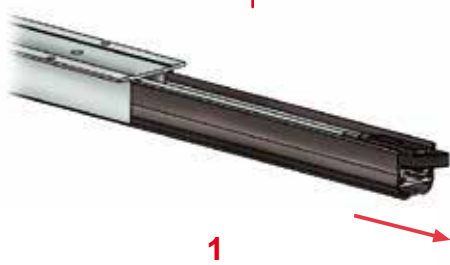

DRAUGHT EXCLUDERS

**IGLOO**

 Made in Italy

**DOMATIC<sup>®</sup>**

DA0501

DA0551

Art.	L		
DA0501040	400	max = 50	10
DA0501050	500	max = 100	10
DA0501060	600	max = 100	10
DA0501070	700	max = 100	10
DA0501080	800	max = 100	10
DA0501080i	800	max = 100	25
DA0501090	900	max = 100	10
DA0501090i	900	max = 100	25
DA0501100	1000	max = 100	10
DA0501100i	1000	max = 100	25
DA0501110	1100	max = 100	10
DA0501110i	1100	max = 100	25
DA0501120	1200	max = 100	10
DA0501120i	1200	max = 100	25
DA0501130	1300	max = 100	10

Art.	L		
DA0551040	400	max = 50	10
DA0551050	500	max = 100	10
DA0551060	600	max = 100	10
DA0551070	700	max = 100	10
DA0551080	800	max = 100	10
DA0551080i	800	max = 100	25
DA0551090	900	max = 100	10
DA0551090i	900	max = 100	25
DA0551100	1000	max = 100	10
DA0551100i	1000	max = 100	25
DA0551110	1100	max = 100	10
DA0551110i	1100	max = 100	25
DA0551120	1200	max = 100	10
DA0551120i	1200	max = 100	25
DA0551130	1300	max = 100	10