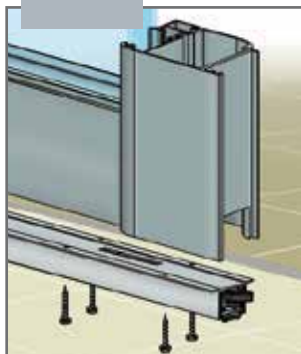

DRAUGHT EXCLUDERS

**IGLOO**

 Made in Italy

**DOMATIC<sup>®</sup>**

DA0501

DA0551

Art.	L		
DA0501040	400	max = 50	10
DA0501050	500	max = 100	10
DA0501060	600	max = 100	10
DA0501070	700	max = 100	10
DA0501080	800	max = 100	10
DA0501080i	800	max = 100	25
DA0501090	900	max = 100	10
DA0501090i	900	max = 100	25
DA0501100	1000	max = 100	10
DA0501100i	1000	max = 100	25
DA0501110	1100	max = 100	10
DA0501110i	1100	max = 100	25
DA0501120	1200	max = 100	10
DA0501120i	1200	max = 100	25
DA0501130	1300	max = 100	10