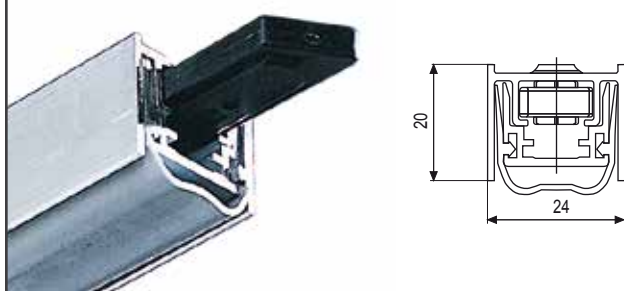

DRAUGHT EXCLUDERS

**IGLOO**

 Made in Italy

**DOMATIC<sup>®</sup>**

DA0501

DA0551

Art.	L		
DA0501040	400	max = 50	10
DA0501050	500	max = 100	10
DA0501060	600	max = 100	10
DA0501070	700	max = 100	10
DA0501080	800	max = 100	10
DA0501080i	800	max = 100	25
DA0501090	900	max = 100	10
DA0501090i	900	max = 100	25
DA0501100	1000	max = 100	10
DA0501100i	1000	max = 100	25
DA0501110	1100	max = 100	10
DA0501110i	1100	max = 100	25
DA0501120	1200	max = 100	10
DA0501120i	1200	max = 100	25
DA0501130	1300	max = 100	10

Art.	L		
DA0551040	400	max = 50	10
DA0551050	500	max = 100	10
DA0551060	600	max = 100	10
DA0551070	700	max = 100	10
DA0551080	800	max = 100	10
DA0551080i	800	max = 100	25
DA0551090	900	max = 100	10
DA0551090i	900	max = 100	25
DA0551100	1000	max = 100	10
DA0551100i	1000	max = 100	25
DA0551110	1100	max = 100	10
DA0551110i	1100	max = 100	25
DA0551120	1200	max = 100	10
DA0551120i	1200	max = 100	25
DA0551130	1300	max = 100	10

DA0581

DA1001

Art.	L		
DA0581040	400	max = 50	10
DA0581050	500	max = 100	10
DA0581060	600	max = 100	10
DA0581070	700	max = 100	10
DA0581080	800	max = 100	10
DA0581080i	800	max = 100	25
DA0581090	900	max = 100	10
DA0581090i	900	max = 100	25
DA0581100	1000	max = 100	10
DA0581100i	1000	max = 100	25
DA0581110	1100	max = 100	10
DA0581110i	1100	max = 100	25
DA0581120	1200	max = 100	10
DA0581120i	1200	max = 100	25
DA0581130	1300	max = 100	10