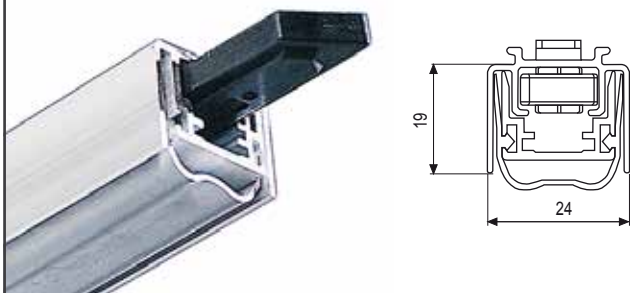

DRAUGHT EXCLUDERS

**IGLOO**

 Made in Italy

**DOMATIC<sup>®</sup>**

DA0501

DA0551

Art.	L		
DA0501040	400	max = 50	10
DA0501050	500	max = 100	10
DA0501060	600	max = 100	10
DA0501070	700	max = 100	10
DA0501080	800	max = 100	10
DA0501080i	800	max = 100	25
DA0501090	900	max = 100	10
DA0501090i	900	max = 100	25
DA0501100	1000	max = 100	10
DA0501100i	1000	max = 100	25
DA0501110	1100	max = 100	10
DA0501110i	1100	max = 100	25
DA0501120	1200	max = 100	10
DA0501120i	1200	max = 100	25
DA0501130	1300	max = 100	10

Art.	L		
DA0551040	400	max = 50	10
DA0551050	500	max = 100	10
DA0551060	600	max = 100	10
DA0551070	700	max = 100	10
DA0551080	800	max = 100	10
DA0551080i	800	max = 100	25
DA0551090	900	max = 100	10
DA0551090i	900	max = 100	25
DA0551100	1000	max = 100	10
DA0551100i	1000	max = 100	25
DA0551110	1100	max = 100	10
DA0551110i	1100	max = 100	25
DA0551120	1200	max = 100	10
DA0551120i	1200	max = 100	25
DA0551130	1300	max = 100	10

DA0581

DA1001

Art.	L		
DA0581040	400	max = 50	10
DA0581050	500	max = 100	10
DA0581060	600	max = 100	10
DA0581070	700	max = 100	10
DA0581080	800	max = 100	10
DA0581080i	800	max = 100	25
DA0581090	900	max = 100	10
DA0581090i	900	max = 100	25
DA0581100	1000	max = 100	10
DA0581100i	1000	max = 100	25
DA0581110	1100	max = 100	10
DA0581110i	1100	max = 100	25
DA0581120	1200	max = 100	10
DA0581120i	1200	max = 100	25
DA0581130	1300	max = 100	10