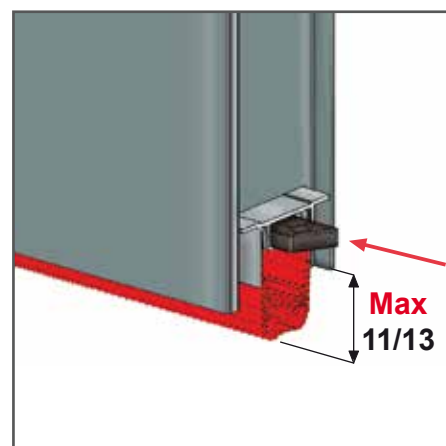

DRAUGHT EXCLUDERS

**IGLOO**

 Made in Italy

**DOMATIC<sup>®</sup>**

DA0501

DA0551

Art.	L		
DA0501040	400	max = 50	10
DA0501050	500	max = 100	10
DA0501060	600	max = 100	10
DA0501070	700	max = 100	10
DA0501080	800	max = 100	10
DA0501080i	800	max = 100	25
DA0501090	900	max = 100	10
DA0501090i	900	max = 100	25
DA0501100	1000	max = 100	10
DA0501100i	1000	max = 100	25
DA0501110	1100	max = 100	10
DA0501110i	1100	max = 100	25
DA0501120	1200	max = 100	10
DA0501120i	1200	max = 100	25
DA0501130	1300	max = 100	10