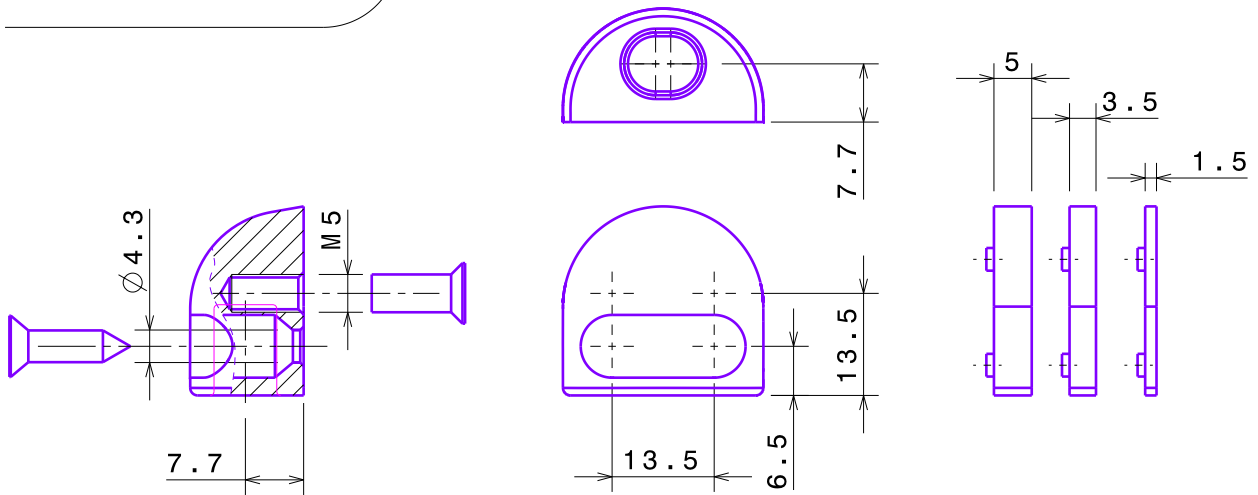

Incontro in zama con spessori
Zamak keeper with shims
Gâche en zamak avec épaisseurs

APPLICAZIONI
APPLICATION

RIPRODUZIONE VIETATA - REPRODUCTION INTERDITE - REPRODUCTION VERBOTEN - NACHDRUCK VERBOTEN - REPRODUCCION PROHIBDA - NADRUK VERBODEN

DATA	DISEGNO N°	FAMIGLIA
17.03.04	33796.00	180E