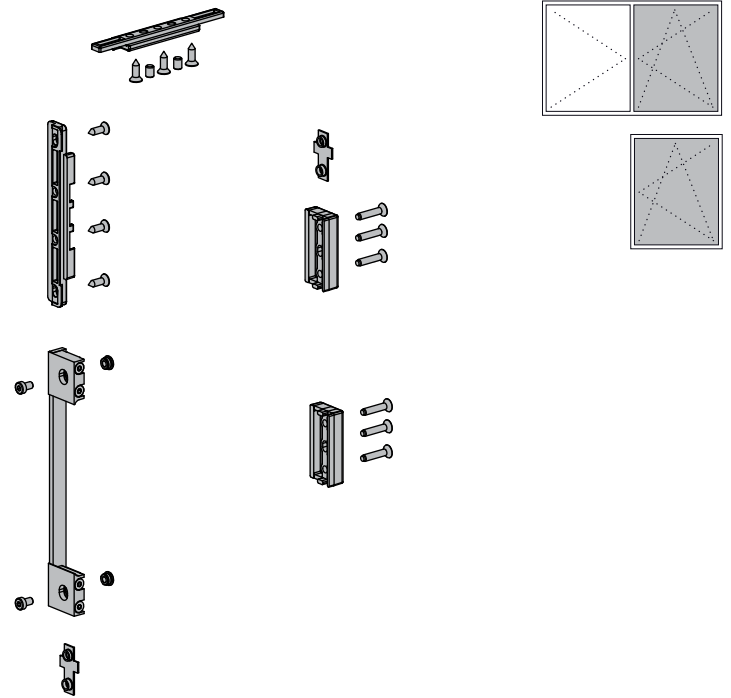

0641A 0641B	●	
	0641BZ		●
	0511A	●	
	0502AZ		●
	0520	●	●