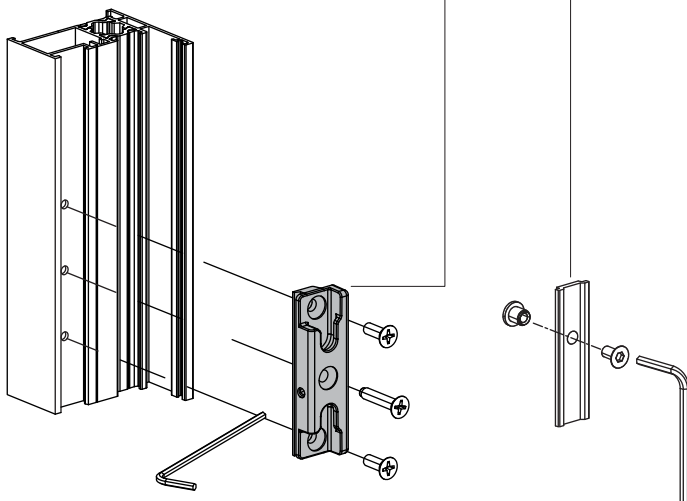

**SKG**

**RC2**

EN 1627

Made in Italy

***fapim***®

Life in evolution

1636

1636		<p>10x14.5 12x15 13.6x16.8 14x18</p>	50
------	---	--	----

H  
600 ÷ 2600

L  
500 ÷ 1700

H  
600 ÷ 2600

L  
900 ÷ 2600

GALIPLUS 2

1636

GALICUBE

MAGICUBE