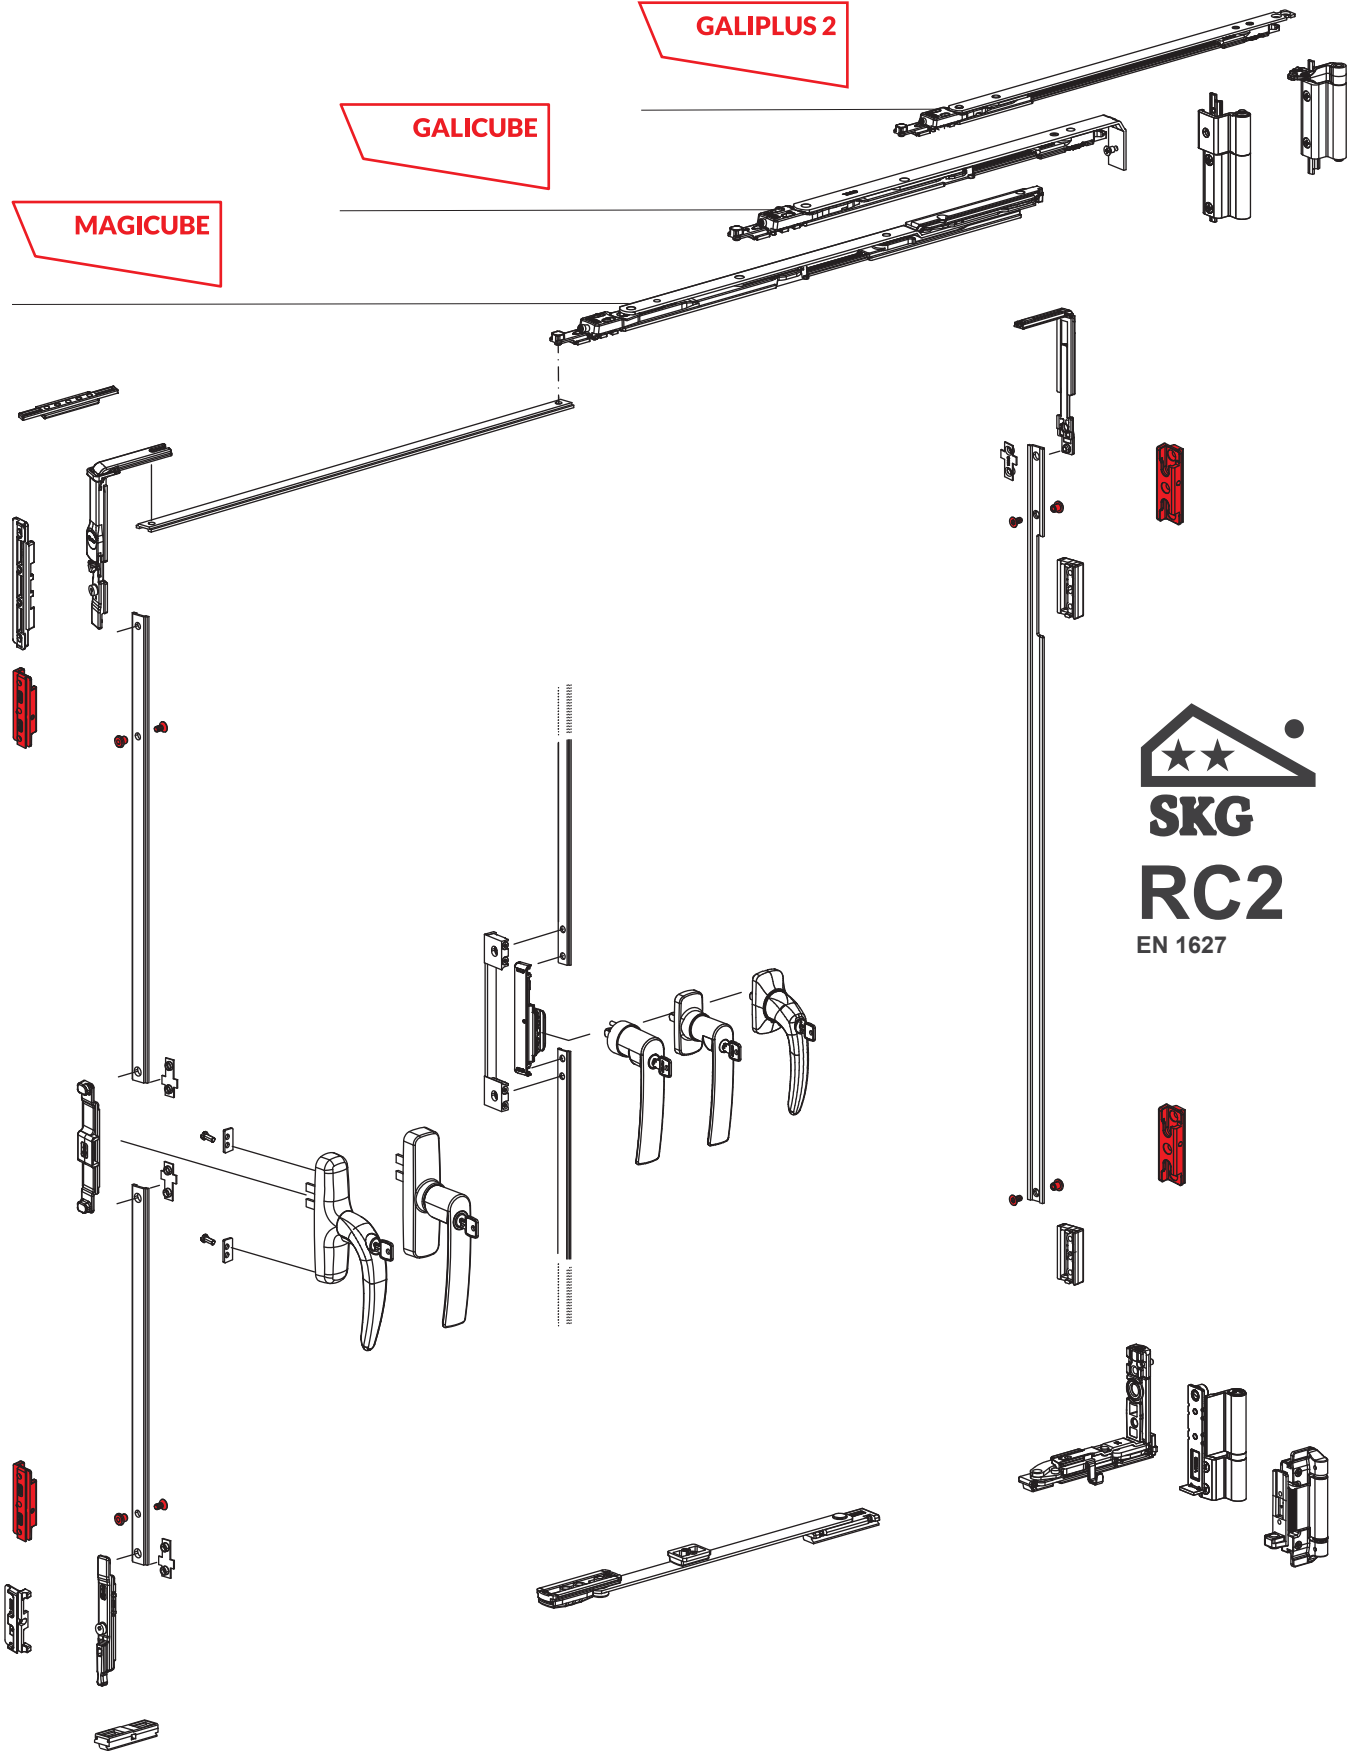

**SKG**

**RC2**

EN 1627

Made in Italy

***fapim***®

Life in evolution

1636

1636		<p>10x14.5 12x15 13.6x16.8 14x18</p>	50
------	---	--	----

H  
600 ÷ 2600

L  
500 ÷ 1700

H  
600 ÷ 2600

L  
900 ÷ 2600

GALIPLUS 2

1636

GALICUBE

MAGICUBE

  
**SKG**  
**RC2**  
EN 1627

1640A

1640A		10x14.5 12x15 13.6x16.8 14x18	10
-------	---	--	----

		 	 
	0641A 0641B	●	
	0641BZ		●
	0511A	●	
	0502AZ		●
	0520	●	●

GALIPLUS 2

1640A

GALICUBE

MAGICUBE

1640B

<b>1640B</b>	 <b>C.E.</b>	10x14.5 12x15 13.6x16.8 14x18	10
			

		 	 
	0761B	●	
	0762AZ 0762BZ		●
	0531B	●	
	0532AZ 0532BZ		●

GALIPLUS 2

GALICUBE

MAGICUBE

1641

1641		<p>10x14.5 12x15 13.6x16.8 14x18</p>	10
------	---	--	----