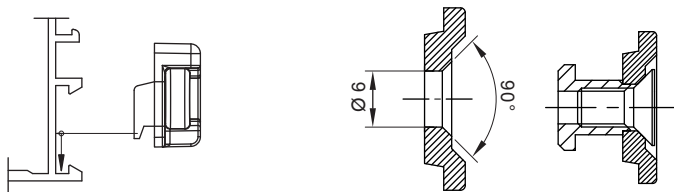

**SKG**

**RC2**

EN 1627

Made in Italy

***fapim***®

Life in evolution

1636

1636		<p>10x14.5 12x15 13.6x16.8 14x18</p>	50
------	---	--	----

H  
600 ÷ 2600

L  
500 ÷ 1700

H  
600 ÷ 2600

L  
900 ÷ 2600

GALIPLUS 2

1636

GALICUBE

MAGICUBE