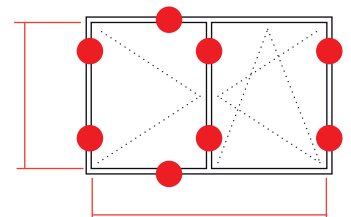

**SKG**

**RC2**

EN 1627

Made in Italy

***fapim***®

Life in evolution

1636

1636		<p>10x14.5 12x15 13.6x16.8 14x18</p>	50
------	---	--	----

H  
600 ÷ 2600

L  
500 ÷ 1700

H  
600 ÷ 2600

L  
900 ÷ 2600

GALIPLUS 2

1636

GALICUBE

MAGICUBE