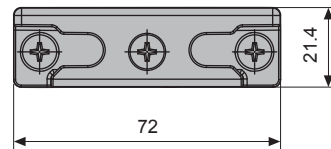

**SKG**

**RC2**

EN 1627

Made in Italy

***fapim***®

Life in evolution

1636

1636		<p>10x14.5 12x15 13.6x16.8 14x18</p>	50
------	---	--	----

H  
600 ÷ 2600

L  
500 ÷ 1700

H  
600 ÷ 2600

L  
900 ÷ 2600

GALIPLUS 2

1636

GALICUBE

MAGICUBE