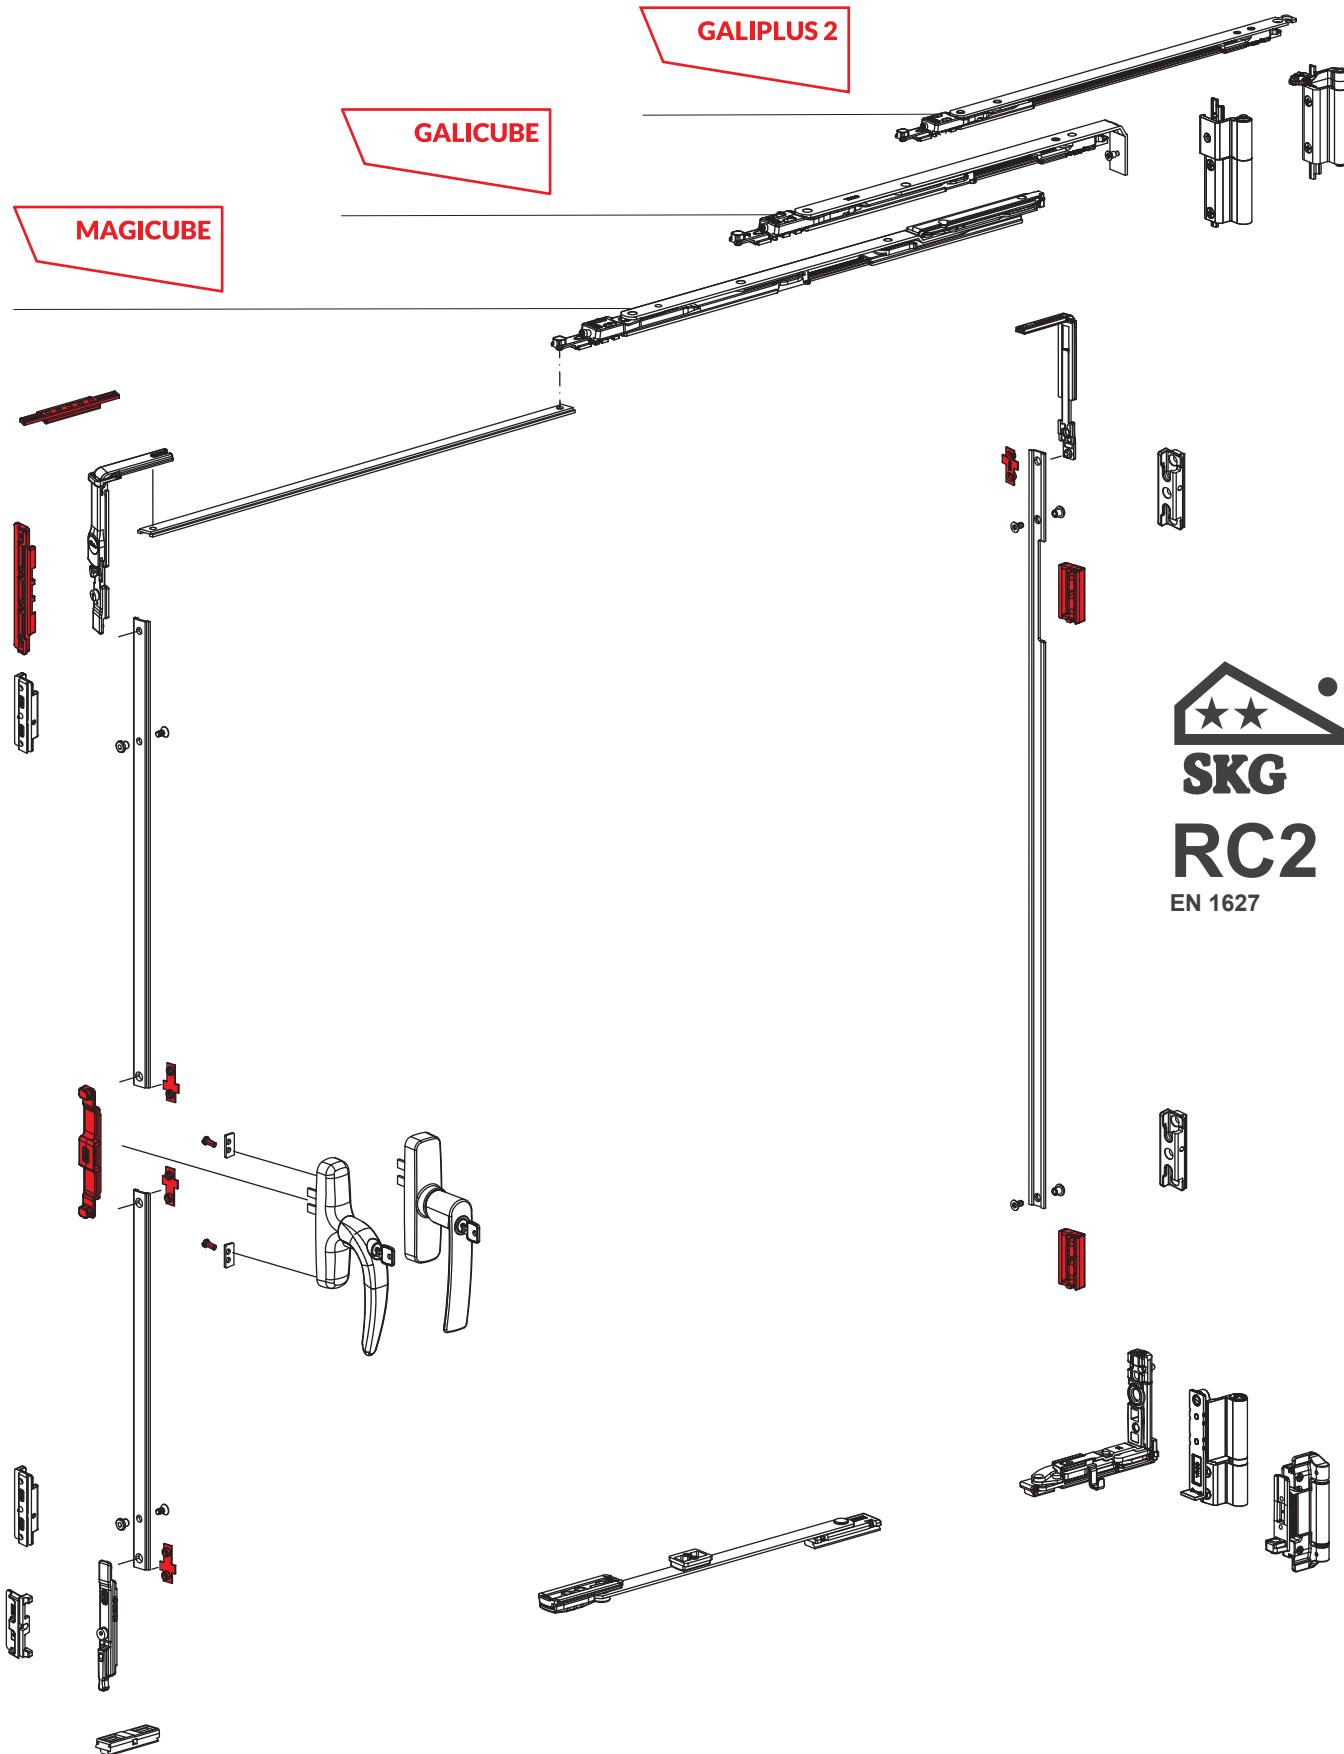

H  
600 ÷ 2600

L  
500 ÷ 1700

H  
600 ÷ 2600

L  
900 ÷ 2600

GALIPLUS 2

1636

GALICUBE

MAGICUBE

1640B

<b>1640B</b>	 <b>C.E.</b>	10x14.5 12x15 13.6x16.8 14x18	10
			

		 	 
	0761B	●	
	0762AZ 0762BZ		●
	0531B	●	
	0532AZ 0532BZ		●

GALIPLUS 2

GALICUBE

MAGICUBE

1641

1641		<p>10x14.5 12x15 13.6x16.8 14x18</p>	10
------	---	--	----