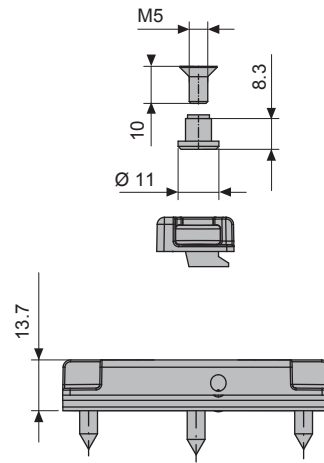

**SKG**

**RC2**

EN 1627

Made in Italy

***fapim***®

Life in evolution

1636

1636		<p>10x14.5 12x15 13.6x16.8 14x18</p>	50
------	---	--	----

H  
600 ÷ 2600

L  
500 ÷ 1700

H  
600 ÷ 2600

L  
900 ÷ 2600

GALIPLUS 2

1636

GALICUBE

MAGICUBE