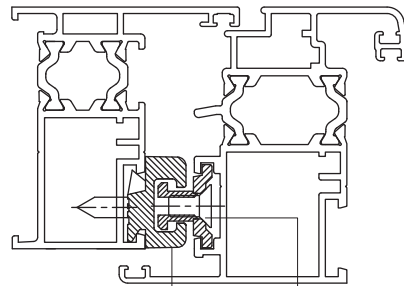

**SKG**

**RC2**

EN 1627

Made in Italy

***fapim***®

Life in evolution

1636

1636		<p>10x14.5 12x15 13.6x16.8 14x18</p>	50
------	---	--	----

H  
600 ÷ 2600

L  
500 ÷ 1700

H  
600 ÷ 2600

L  
900 ÷ 2600

GALIPLUS 2

1636

GALICUBE

MAGICUBE