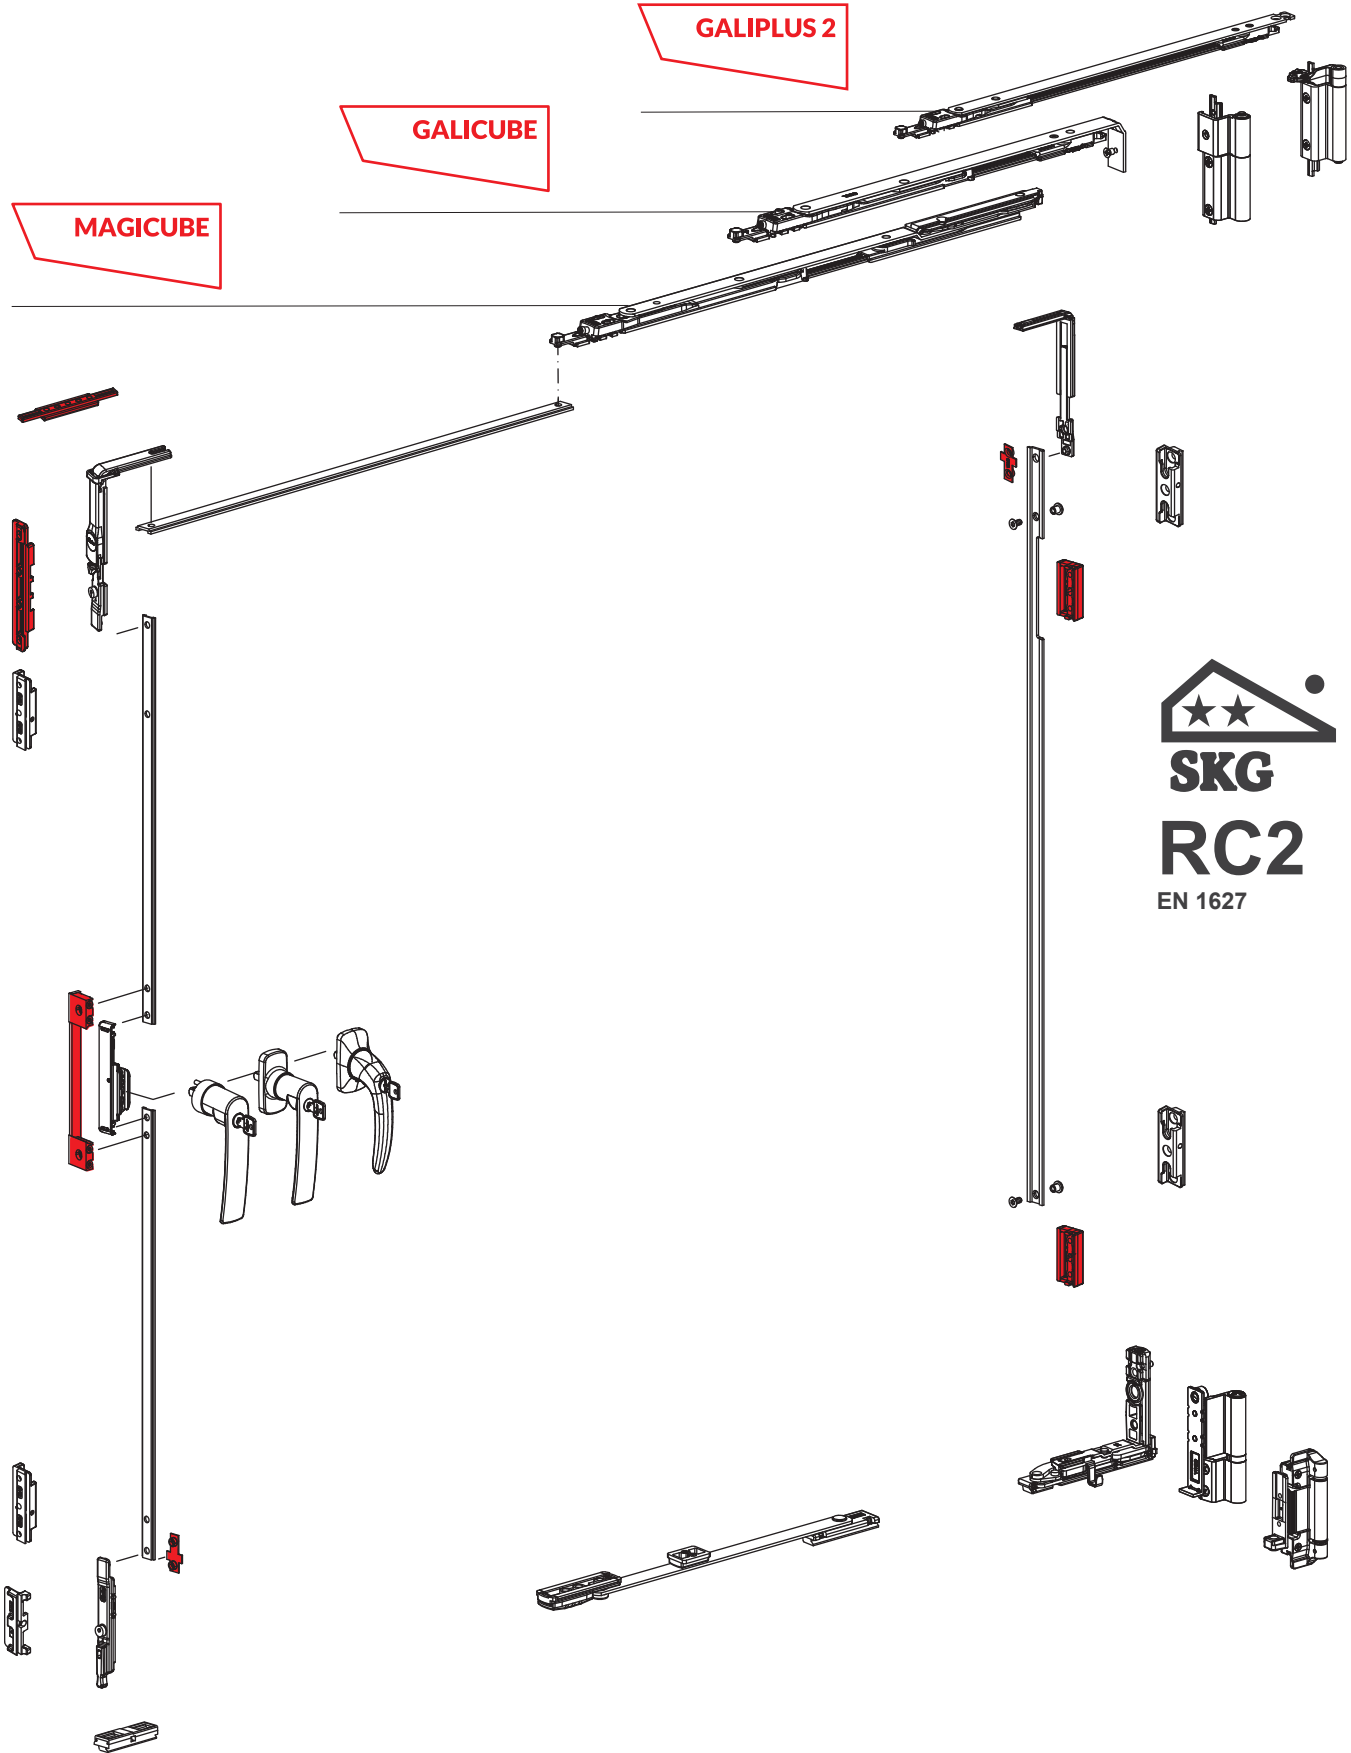

H  
600 ÷ 2600

L  
500 ÷ 1700

H  
600 ÷ 2600

L  
900 ÷ 2600

GALIPLUS 2

1636

GALICUBE

MAGICUBE

  
**SKG**  
**RC2**  
EN 1627

1640A

1640A		10x14.5 12x15 13.6x16.8 14x18	10
-------	---	--	----

		 	 
	0641A 0641B	●	
	0641BZ		●
	0511A	●	
	0502AZ		●
	0520	●	●

GALIPLUS 2

1640A

GALICUBE

MAGICUBE

1640B

<b>1640B</b>	 <b>C.E.</b>	10x14.5 12x15 13.6x16.8 14x18	10
			

		 	 
	0761B	●	
	0762AZ 0762BZ		●
	0531B	●	
	0532AZ 0532BZ		●

GALIPLUS 2

GALICUBE

MAGICUBE

1641

1641		<p>10x14.5 12x15 13.6x16.8 14x18</p>	10
------	---	--	----