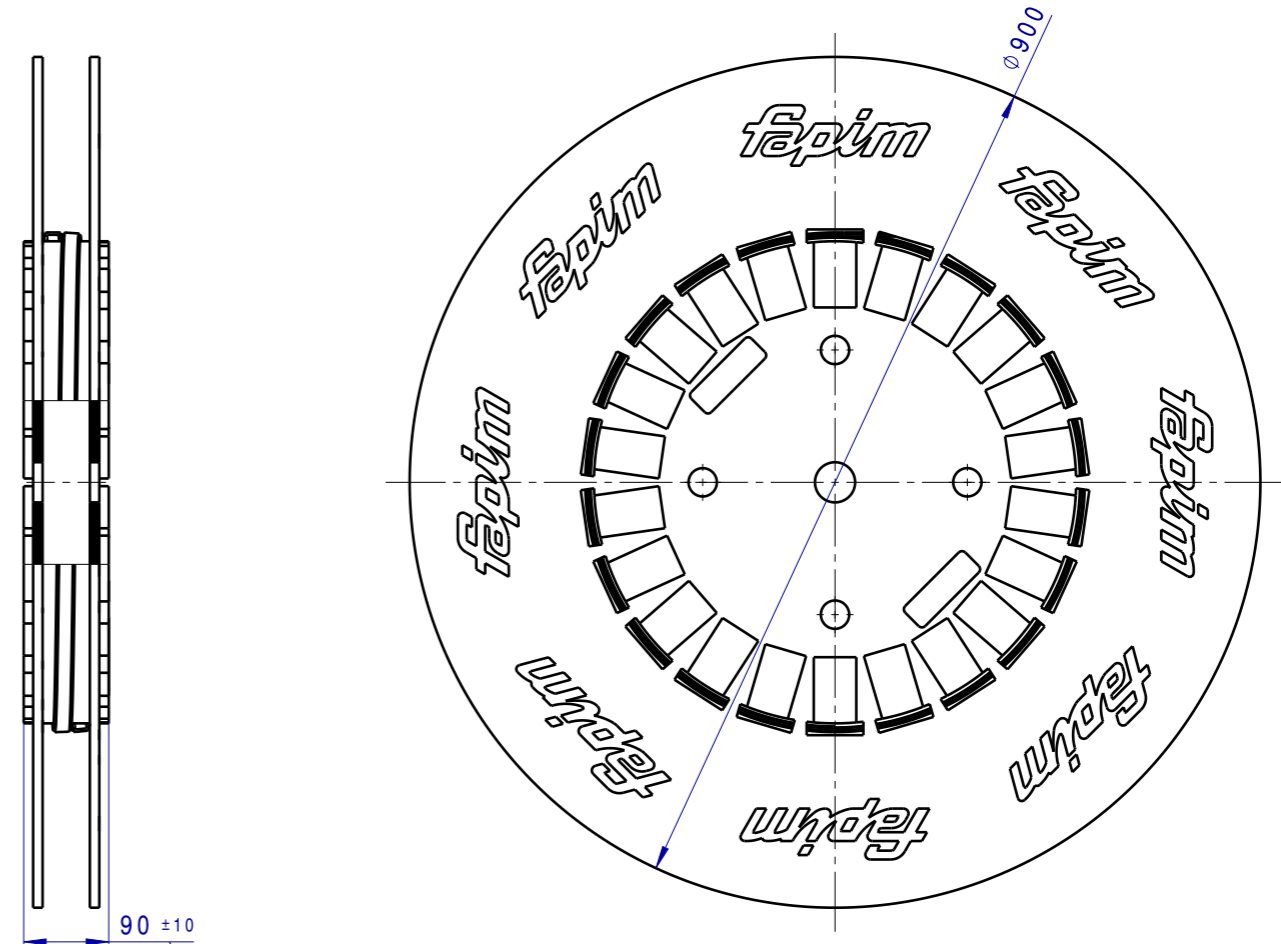

Scala: 1:1

INGOMBRO MASSIMO
MAXIMUM OVERALL DIMENSION
MAXIMUM ENCOMBREMENT

Lunghezza astina: 250 metri.
Rod Length : 250 meters.
Longueur de la tringle: 250 mètres.

DATA	DISEGNO N°	FAMIGLIA
30.01.12	74151.00	----